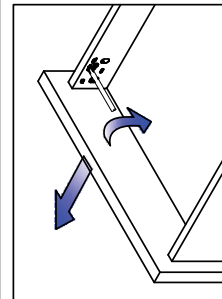

Ανασηκώστε το κάλυμμα και αφαιρέστε το

Αφαίρεση συρταριού

Αφαίρεση μετώπης συρταριού