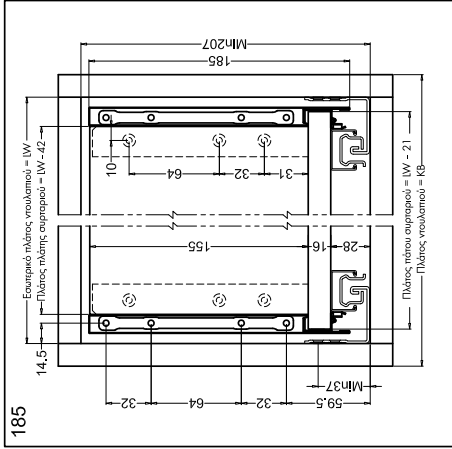

Λεπτομέρεια, πίσω βίδα για ρύθμιση της κλίσης της μετώπης του συρταριού.

Διαστάσεις της πλάτης και του πάτου του συρταριού

Διαστάσεις συναρμολόγησης και τοποθέτησης (mm)

Διαστάσεις συναρμολόγησης και τοποθέτησης (mm)

Διαστάσεις τοποθέτησης οδηγού

Διαστάσεις τοποθέτησης μετώπης

ΣΕΤ ΜΕΣΑΙΟ ΡΕΛΙ ΕΝΟΒΟΧ SLIM

Το σετ μεσαίου ρελιού ΕΝΟΒΟΧ Slim διαθέτει μοντέρνο σχεδιασμό κι αποτελεί ένα λεπτό, κομψό συρτάρι με υψηλής ποιότητας κρυμμένους οδηγούς.

ΣΕΤ ΣΥΡΤΑΡΙΟΥ ΕΝΟΒOX SLIM H89/121/185

Διαστάσεις τοποθέτησης συρταριού (mm)

Διαστάσεις τοποθέτησης (mm)

Διαστάσεις τοποθέτησης συρταριού (mm)

Θέσεις βιδών στα πλαίσια (mm)

Εξαρτήματα

Γκρίλ	Λευκό	Ύψος x μήκος
0684 318 202	0684 320 202	89 x 350 mm
0684 318 203	0684 320 203	89 x 400 mm
0684 318 204	0684 320 204	89 x 450 mm
0684 318 205	0684 320 205	89 x 500 mm
0684 318 209	0684 320 209	121 x 350 mm
0684 318 210	0684 320 210	121 x 400 mm
0684 318 211	0684 320 211	121 x 450 mm
0684 318 212	0684 320 212	121 x 500 mm
0684 318 216	0684 320 216	185 x 350 mm
0684 318 217	0684 320 217	185 x 400 mm
0684 318 218	0684 320 218	185 x 450 mm
0684 318 219	0684 320 219	185 x 500 mm