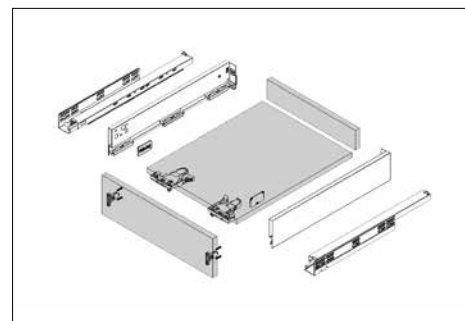

- Συρτάρι διπλού τοιχώματος με ίσιο εσωτερικό και εξωτερική πλευρά 90°, κάτι που παρέχει περισσότερο αποθηκευτικό χώρο.
- Πλήρες, συγχρονισμένο άνοιγμα.
- Ικανότητα φορτίου 40 kg.
- Ύψος πλαϊνού 89 mm.
- Ελάχιστο πάχος 13 mm.
- Χωρίς ορατά πλαστικά στη στερέωση πλάτης και μετώπης.
- Η στερέωση πλάτης είναι ενσωματωμένη στα πλάγια.
- Όλα τα εξαρτήματα είναι ατσάλινα, αυξάνοντας την αντοχή του συρταριού.
- Τρισδιάστατη ρύθμιση στο εσωτερικό του συρταριού.
- Προσαρμογή:
 - +/- 1 mm στα πλάγια
 - +/- 2 mm σε ύψος
 - Κλίση 4 mm της μετώπης του συρταριού
- Δύο φινιρίσματα: λευκό και ανθρακί.