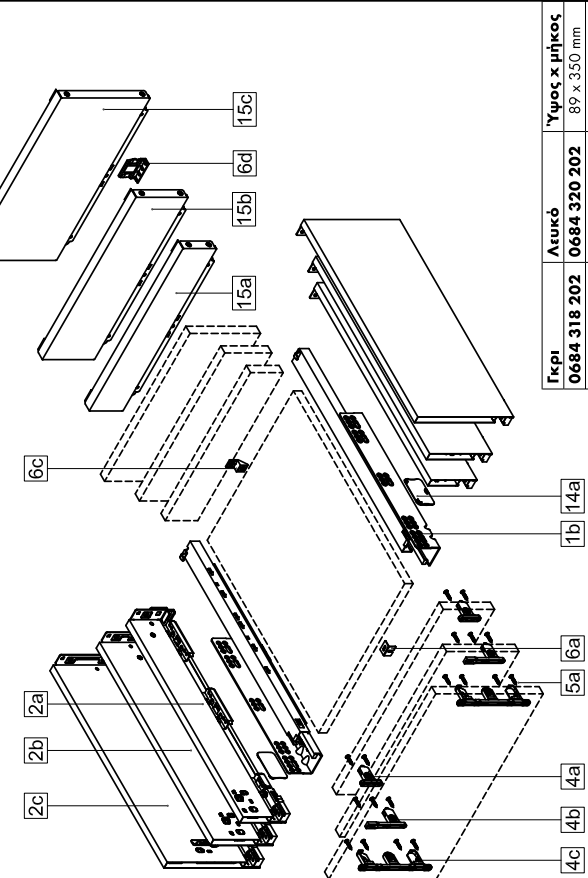

ΣΕΤ ΣΥΡΤΑΡΙΟΥ ΕΝΟΒOX SLIM H89/121/185

Διαστάσεις τοποθέτησης συρταριού (mm)

Διαστάσεις τοποθέτησης (mm)

Διαστάσεις τοποθέτησης συρταριού (mm)

Θέσεις βιδών στα πλαίσια (mm)

Εξαρτήματα

Γκρίλ	Λευκό	Ύψος x μήκος
0684 318 202	0684 320 202	89 x 350 mm
0684 318 203	0684 320 203	89 x 400 mm
0684 318 204	0684 320 204	89 x 450 mm
0684 318 205	0684 320 205	89 x 500 mm
0684 318 209	0684 320 209	121 x 350 mm
0684 318 210	0684 320 210	121 x 400 mm
0684 318 211	0684 320 211	121 x 450 mm
0684 318 212	0684 320 212	121 x 500 mm
0684 318 216	0684 320 216	185 x 350 mm
0684 318 217	0684 320 217	185 x 400 mm
0684 318 218	0684 320 218	185 x 450 mm
0684 318 219	0684 320 219	185 x 500 mm

1b. Προφίλ ντουλαπιού A/Δ	5a. Βίδες μπροστώνων σπινθημάτων (Ø2x7)
2a. 89 Πλαϊνά συρταριού A/Δ	6a. Σπείρωση μπροστά (για πλατύ συρτάρι)
2b. 121 Πλαϊνά συρταριού A/Δ	6c. Σπείρωση πίσω (για πλατύ συρτάρι)
2c. 185 Πλαϊνά συρταριού A/Δ	6d. Μεταλλικό σπινθημα πίσω (για πλατύ συρτάρι)
4a. 89 Μπροστιά σπινθηματα	14a. Πλευρική πλάκα κάλυψης
4b. 121 Μπροστιά σπινθηματα	15a. Μεταλλική πλάτη, ύψος 89
4c. 185 Μπροστιά σπινθηματα	15b. Μεταλλική πλάτη, ύψος 121
	15c. Μεταλλική πλάτη, ύψος 185

Διαστάσεις πλάτης και πάτου συρταριού (mm)

ΣΕΤ ΣΥΡΤΑΡΙΟΥ ENOBX SLIM H89/121/185

Συναρμολόγηση, αφαίρεση και ρύθμιση

Συναρμολόγηση

Συναρμολόγηση πλάτου

Συναρμολόγηση πλάτης

Συναρμολόγηση μπροστινού σπριγίματος