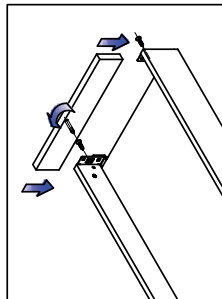

Διαστάσεις πλάτης και πάτου συρταριού (mm)

ΣΕΤ ΣΥΡΤΑΡΙΟΥ ENOBX SLIM H89/121/185

Συναρμολόγηση, αφαίρεση και ρύθμιση

Συναρμολόγηση

Συναρμολόγηση πλάτου

Συναρμολόγηση πλάτης

Συναρμολόγηση μπροστινού σπριγίματος