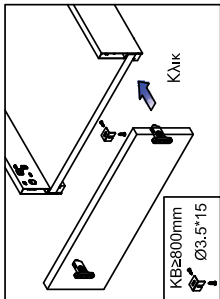

Συναρμολόγηση πλάτης

Συναρμολόγηση μπροστινού σπριγίματος

Συναρμολόγηση εσωτερικού καλύμματος

Συναρμολόγηση μετώπης