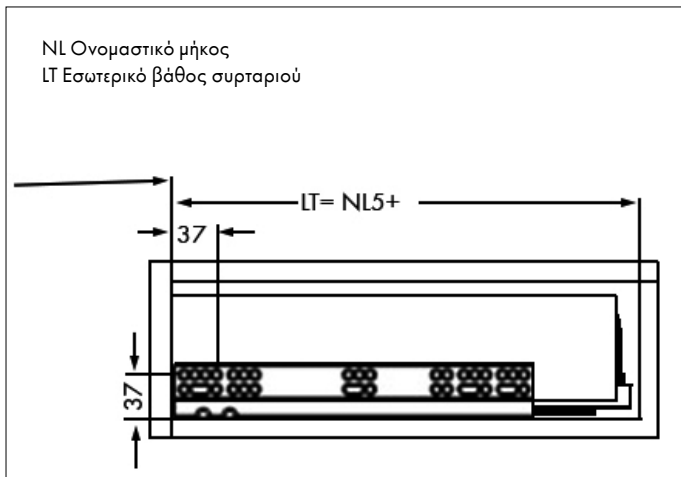

Διαστάσεις συναρμολόγησης και τοποθέτησης (mm)