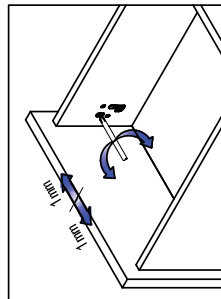

Διαστάσεις πλάτης και πάτου συρταριού (mm)

ΣΕΤ ΣΥΡΤΑΡΙΟΥ ENOBX SLIM H89/121/185

Συναρμολόγηση, αφαίρεση και ρύθμιση

Συναρμολόγηση

Συναρμολόγηση πλάτου

Συναρμολόγηση πλάτης

Συναρμολόγηση μπροστινού σπριγίματος

Συναρμολόγηση πλάτου

Συναρμολόγηση πλάτης

Συναρμολόγηση πλάτου

Συναρμολόγηση μετώπης

Συναρμολόγηση εσωτερικού καλύμματος

Συναρμολόγηση μπροστινού σπριγίματος

Συναρμολόγηση μετώπης

Συναρμολόγηση εσωτερικού καλύμματος

Ρύθμιση

Ρύθμιση επάνω/κάτω

Ρύθμιση αριστερά/δεξιά

Ρύθμιση γωνίας κλίσης προς τα μπροστά

Ρύθμιση επάνω/κάτω

Ρύθμιση αριστερά/δεξιά

Ρύθμιση γωνίας κλίσης προς τα μπροστά

Αφαίρεση