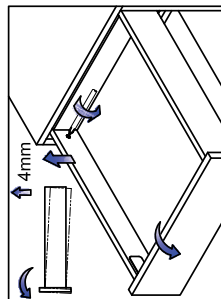

Ρύθμιση επάνω/κάτω

Ρύθμιση γωνίας κλίσης προς τα μπροστά