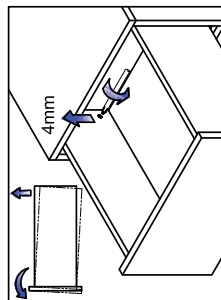

Διαστάσεις πλάτης και πάτου συρταριού (mm)

ΣΕΤ ΣΥΡΤΑΡΙΟΥ ENOBX SLIM H89/121/185

Συναρμολόγηση, αφαίρεση και ρύθμιση

Συναρμολόγηση

Συναρμολόγηση πλάτου

Συναρμολόγηση πλάτης

Συναρμολόγηση μπροστινού σπριγίματος

Ρύθμιση

Ρύθμιση επάνω/κάτω

Ρύθμιση αριστερά/δεξιά

Ρύθμιση γωνίας κλίσης προς τα μπροστά

Ρύθμιση επάνω/κάτω

Ρύθμιση αριστερά/δεξιά

Ρύθμιση γωνίας κλίσης προς τα μπροστά

Αφαίρεση