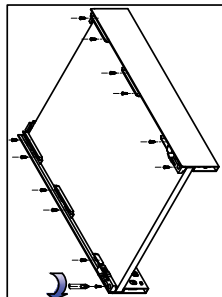

1b. Προφίλ ντουλαπιού A/Δ	5a. Βίδες μπροστώνων σπινθημάτων (Ø2x7)
2a. 89 Πλαϊνά συρταριού A/Δ	6a. Σπείρωση μπροστά (για πλατύ συρτάρι)
2b. 121 Πλαϊνά συρταριού A/Δ	6c. Σπείρωση πίσω (για πλατύ συρτάρι)
2c. 185 Πλαϊνά συρταριού A/Δ	6d. Μεταλλικό σπινθημα πίσω (για πλατύ συρτάρι)
4a. 89 Μπροστιά σπινθηματα	14a. Πλευρική πλάκα κάλυψης
4b. 121 Μπροστιά σπινθηματα	15a. Μεταλλική πλάτη, ύψος 89
4c. 185 Μπροστιά σπινθηματα	15b. Μεταλλική πλάτη, ύψος 121
	15c. Μεταλλική πλάτη, ύψος 185

Διαστάσεις πλάτης και πάτου συρταριού (mm)

ΣΕΤ ΣΥΡΤΑΡΙΟΥ ENOBX SLIM H89/121/185

Συναρμολόγηση, αφαίρεση και ρύθμιση

Συναρμολόγηση

Συναρμολόγηση πλάτου

Συναρμολόγηση πλάτης

Συναρμολόγηση μπροστινού σπριγίματος