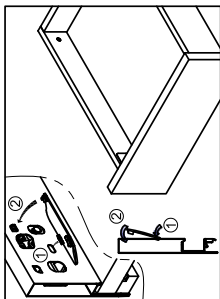

Διαστάσεις πλάτης και πάτου συρταριού (mm)

ΣΕΤ ΣΥΡΤΑΡΙΟΥ ENOBX SLIM H89/121/185

Συναρμολόγηση, αφαίρεση και ρύθμιση

Συναρμολόγηση

Συναρμολόγηση πλάτου

Συναρμολόγηση πλάτης

Συναρμολόγηση μπροστινού σπριγίματος

Συναρμολόγηση πλάτου

Συναρμολόγηση πλάτης

Συναρμολόγηση πλάτου

Συναρμολόγηση μετώπης

Συναρμολόγηση εσωτερικού καλύμματος

Συναρμολόγηση μπροστινού σπριγίματος

Συναρμολόγηση μετώπης

Συναρμολόγηση εσωτερικού καλύμματος