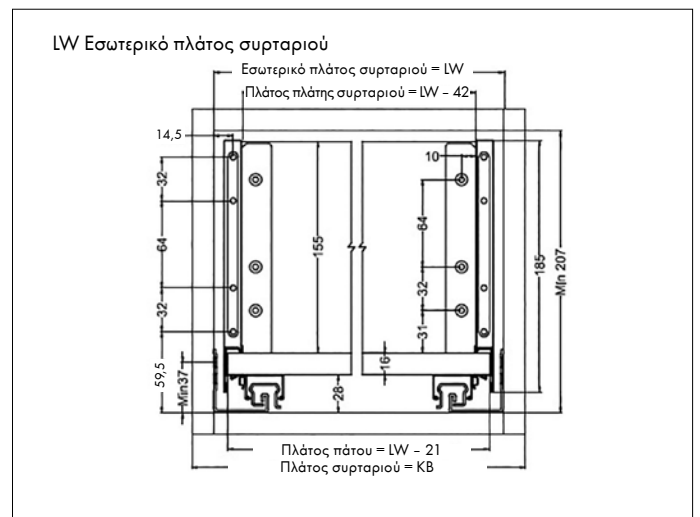

Ονομαστικό μήκος (NL)	Κωδ. αρ. Ανθρακί RAL 7012	Κωδ. αρ. Λευκό RAL 9013	Τεμ./Σετ
350 mm	0684 318 209	0684 320 209	
400 mm	0684 318 210	0684 320 210	
450 mm	0684 318 211	0684 320 211	
500 mm	0684 318 212	0684 320 212	

Διαστάσεις της πλάτης και του πάτου του συρταριού

Διαστάσεις συναρμολόγησης και τοποθέτησης (mm)

Διαστάσεις συναρμολόγησης και τοποθέτησης (mm)

Διαστάσεις τοποθέτησης οδηγού

Διαστάσεις τοποθέτησης μετώπης