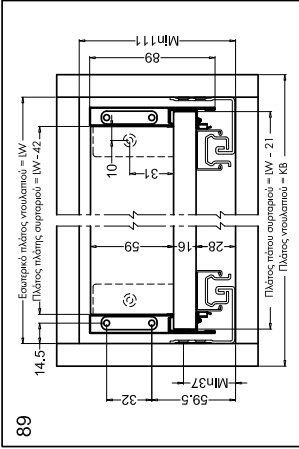

Λεπτομέρεια, πίσω βίδα για ρύθμιση της κλίσης της μετώπης του συρταριού.

Διαστάσεις της πλάτης και του πάτου του συρταριού

Διαστάσεις συναρμολόγησης και τοποθέτησης (mm)

Διαστάσεις συναρμολόγησης και τοποθέτησης (mm)

Διαστάσεις τοποθέτησης οδηγού

Διαστάσεις τοποθέτησης μετώπης

ΣΕΤ ΜΕΣΑΙΟ ΡΕΛΙ ΕΝΟΒΟΧ SLIM

Το σετ μεσαίου ρελιού ΕΝΟΒΟΧ Slim διαθέτει μοντέρνο σχεδιασμό κι αποτελεί ένα λεπτό, κομψό συρτάρι με υψηλής ποιότητας κρυμμένους οδηγούς.

ΣΕΤ ΣΥΡΤΑΡΙΟΥ ΕΝΟΒOX SLIM H89/121/185

Διαστάσεις τοποθέτησης συρταριού (mm)

Διαστάσεις τοποθέτησης (mm)

Διαστάσεις τοποθέτησης συρταριού (mm)

Θέσεις βιδών στα πλαίσια (mm)

Εξαρτήματα

Γκρίλ	Λευκό	Ύψος x μήκος
0684 318 202	0684 320 202	89 x 350 mm
0684 318 203	0684 320 203	89 x 400 mm
0684 318 204	0684 320 204	89 x 450 mm
0684 318 205	0684 320 205	89 x 500 mm
0684 318 209	0684 320 209	121 x 350 mm
0684 318 210	0684 320 210	121 x 400 mm
0684 318 211	0684 320 211	121 x 450 mm
0684 318 212	0684 320 212	121 x 500 mm
0684 318 216	0684 320 216	185 x 350 mm
0684 318 217	0684 320 217	185 x 400 mm
0684 318 218	0684 320 218	185 x 450 mm
0684 318 219	0684 320 219	185 x 500 mm