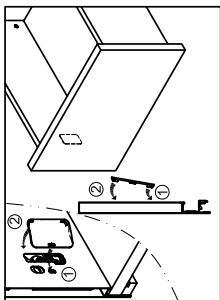

Συναρμολόγηση εσωτερικού καλύμματος