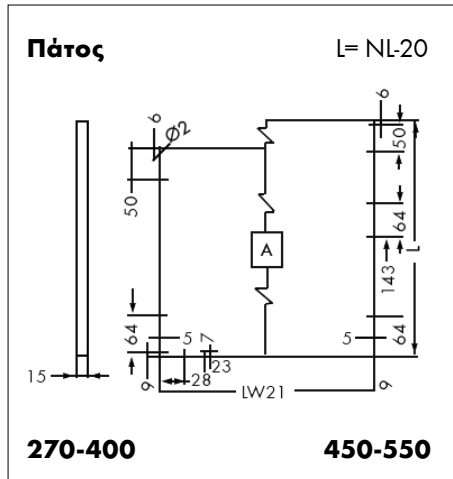

Διαστάσεις της πλάτης και του πάτου του συρταριού