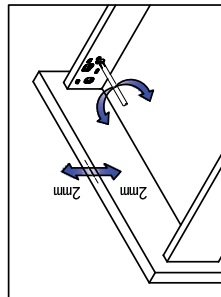

Ρύθμιση αριστερά/δεξιά

Ρύθμιση

Ρύθμιση επάνω/κάτω