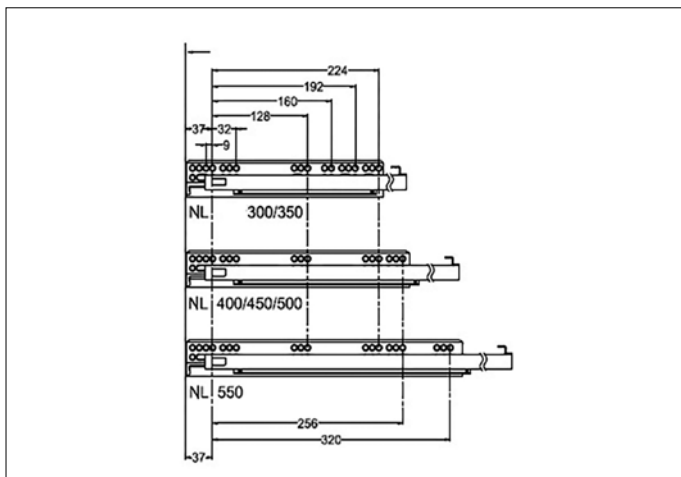

- Συρτάρι διπλού τοιχώματος με ίσιο εσωτερικό και εξωτερική πλευρά 90°, κάτι που παρέχει περισσότερο αποθηκευτικό χώρο.
- Πλήρες, συγχρονισμένο άνοιγμα.
- Ικανότητα φορτίου 40 kg.
- Ύψος πλαϊνού 89 mm.
- Ελάχιστο πάχος 13 mm.
- Χωρίς ορατά πλαστικά στη στερέωση πλάτης και μετώπης.
- Η στερέωση πλάτης είναι ενσωματωμένη στα πλάγια.
- Όλα τα εξαρτήματα είναι ατσάλινα, αυξάνοντας την αντοχή του συρταριού.
- Τρισδιάστατη ρύθμιση στο εσωτερικό του συρταριού.
- Προσαρμογή:
 - +/- 1 mm στα πλάγια
 - +/- 2 mm σε ύψος
 - Κλίση 4 mm της μετώπης του συρταριού
- Δύο φινιρίσματα: λευκό και ανθρακί.

Διαστάσεις της πλάτης και του πάτου του συρταριού

Διαστάσεις συναρμολόγησης και τοποθέτησης (mm)

Διαστάσεις συναρμολόγησης και τοποθέτησης (mm)

Διαστάσεις τοποθέτησης οδηγού

Διαστάσεις τοποθέτησης μετώπης

ΣΥΡΤΑΡΙ ΕΝΟΒΟΧ SLIM H121

Το ΕΝΟΒΟΧ Slim διαθέτει μοντέρνο σχεδιασμό. Ένα συρτάρι που χαρακτηρίζεται από λεπτές και κομψές γραμμές, με κρυφούς οδηγούς υψηλής ποιότητας.

- Συρτάρι διπλού τοιχώματος με ίσιο εσωτερικό και εξωτερική πλευρά 90°, κάτι που παρέχει περισσότερο αποθηκευτικό χώρο.
- Πλήρες, συγχρονισμένο άνοιγμα.
- Ικανότητα φορτίου 40 kg.
- Ύψος πλαινού 121 mm.
- Ελάχιστο πάχος 13 mm.
- Χωρίς ορατά πλαστικά στη στερέωση πλάτης και μετώπης.
- Η στερέωση πλάτης είναι ενσωματωμένη στα πλάγια.
- Όλα τα εξαρτήματα είναι ατσάλινα, αυξάνοντας την αντοχή του συρταριού.
- Τρισδιάστατη ρύθμιση στο εσωτερικό του συρταριού.
- Προσαρμογή:
 - +/- 1 mm στα πλάγια
 - +/- 2 mm σε ύψος
 - Κλίση 4 mm της μετώπης του συρταριού.
- Δύο χρώματα: λευκό και ανθρακί.