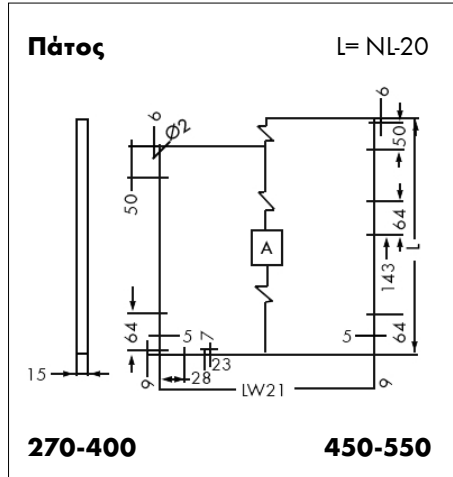

Διαστάσεις της πλάτης και του πάτου του συρταριού