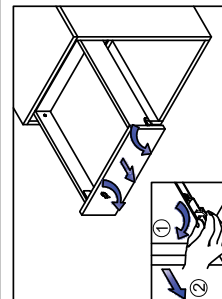

Ανασηκώστε το κάλυμμα και αφαιρέστε το

Αφαίρεση συρταριού