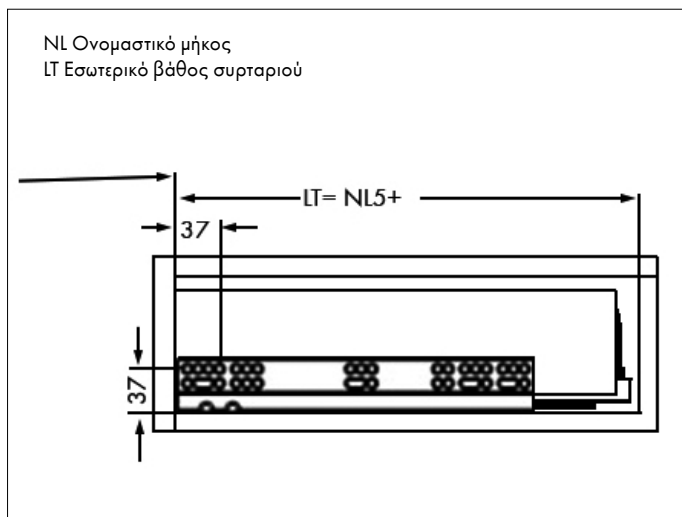

Διαστάσεις συναρμολόγησης και τοποθέτησης (mm)