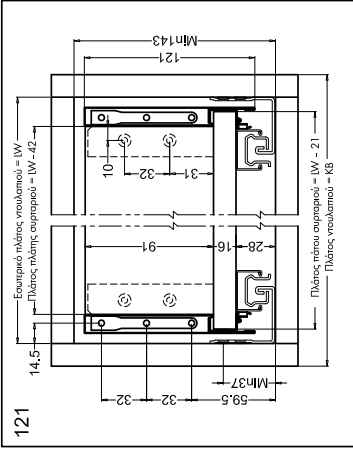

Λεπτομέρεια, πίσω βίδα για ρύθμιση της κλίσης της μετώπης του συρταριού.

Διαστάσεις της πλάτης και του πάτου του συρταριού

Διαστάσεις συναρμολόγησης και τοποθέτησης (mm)

Διαστάσεις συναρμολόγησης και τοποθέτησης (mm)

Διαστάσεις τοποθέτησης οδηγού

Διαστάσεις τοποθέτησης μετώπης

ΣΕΤ ΜΕΣΑΙΟ ΡΕΛΙ ΕΝΟΒΟΧ SLIM

Το σετ μεσαίου ρελιού ΕΝΟΒΟΧ Slim διαθέτει μοντέρνο σχεδιασμό κι αποτελεί ένα λεπτό, κομψό συρτάρι με υψηλής ποιότητας κρυμμένους οδηγούς.

ΣΕΤ ΣΥΡΤΑΡΙΟΥ ΕΝΟΒOX SLIM H89/121/185

Διαστάσεις τοποθέτησης συρταριού (mm)

Διαστάσεις τοποθέτησης (mm)

Διαστάσεις τοποθέτησης συρταριού (mm)

Θέσεις βιδών στα πλαίσια (mm)

Εξαρτήματα

Γκρίλ	Λευκό	Ύψος x μήκος
0684 318 202	0684 320 202	89 x 350 mm
0684 318 203	0684 320 203	89 x 400 mm
0684 318 204	0684 320 204	89 x 450 mm
0684 318 205	0684 320 205	89 x 500 mm
0684 318 209	0684 320 209	121 x 350 mm
0684 318 210	0684 320 210	121 x 400 mm
0684 318 211	0684 320 211	121 x 450 mm
0684 318 212	0684 320 212	121 x 500 mm
0684 318 216	0684 320 216	185 x 350 mm
0684 318 217	0684 320 217	185 x 400 mm
0684 318 218	0684 320 218	185 x 450 mm
0684 318 219	0684 320 219	185 x 500 mm