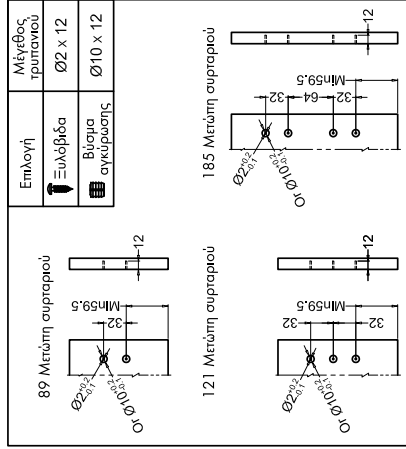

- Τα ορθογώνια ρέλια είναι συμβατά με τα συρτάρια ΕΝΟΒΟΧ Η 89, Η121, ή Η185 για να επιτευχθεί μία υψηλότερη μετόπη συρταριού.

Ονομαστικό μήκος (NL)	Χρώμα	Κωδ. αρ.	Τεμ./Συσκ.
450 mm	Λευκό	0684 320 027	25
	Γκρι	0684 320 034	25
500 mm	Λευκό	0684 320 028	25
	Γκρι	0684 320 035	25

ΣΕΤ ΣΥΡΤΑΡΙΟΥ ΕΝΟΒOX SLIM H89/121/185

Διαστάσεις τοποθέτησης συρταριού (mm)

Διαστάσεις τοποθέτησης (mm)

Διαστάσεις τοποθέτησης συρταριού (mm)

Θέσεις βιδών στα πλαίσια (mm)

Εξαρτήματα

Γκρίλ	Λευκό	Ύψος x μήκος
0684 318 202	0684 320 202	89 x 350 mm
0684 318 203	0684 320 203	89 x 400 mm
0684 318 204	0684 320 204	89 x 450 mm
0684 318 205	0684 320 205	89 x 500 mm
0684 318 209	0684 320 209	121 x 350 mm
0684 318 210	0684 320 210	121 x 400 mm
0684 318 211	0684 320 211	121 x 450 mm
0684 318 212	0684 320 212	121 x 500 mm
0684 318 216	0684 320 216	185 x 350 mm
0684 318 217	0684 320 217	185 x 400 mm
0684 318 218	0684 320 218	185 x 450 mm
0684 318 219	0684 320 219	185 x 500 mm

1b. Προφίλ ντουλαπιού A/Δ	5a. Βίδες μπροστώνων σπινθημάτων (Ø2x7)
2a. 89 Πλαϊνά συρταριού A/Δ	6a. Σπείρωση μπροστά (για πλατύ συρτάρι)
2b. 121 Πλαϊνά συρταριού A/Δ	6c. Σπείρωση πίσω (για πλατύ συρτάρι)
2c. 185 Πλαϊνά συρταριού A/Δ	6d. Μεταλλικό σπινθημα πίσω (για πλατύ συρτάρι)
4a. 89 Μπροστιά σπινθηματα	14a. Πλευρική πλάκα κάλυψης
4b. 121 Μπροστιά σπινθηματα	15a. Μεταλλική πλάτη, ύψος 89
4c. 185 Μπροστιά σπινθηματα	15b. Μεταλλική πλάτη, ύψος 121
	15c. Μεταλλική πλάτη, ύψος 185

Διαστάσεις πλάτης και πάτου συρταριού (mm)

ΣΕΤ ΣΥΡΤΑΡΙΟΥ ENOBX SLIM H89/121/185

Συναρμολόγηση, αφαίρεση και ρύθμιση

Συναρμολόγηση

Συναρμολόγηση πλάτου

Συναρμολόγηση πλάτης

Συναρμολόγηση μπροστινού σπριγίματος