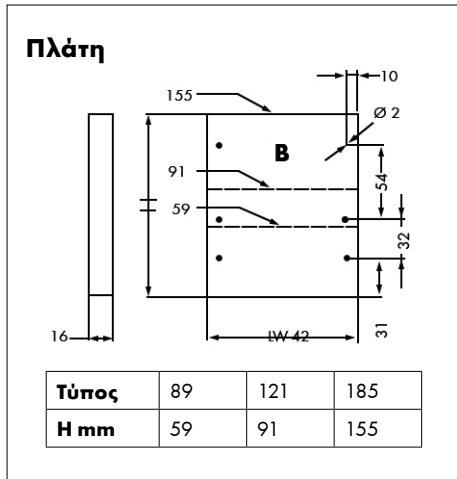

Διαστάσεις της πλάτης και του πάτου του συρταριού

Διαστάσεις συναρμολόγησης και τοποθέτησης (mm)

Διαστάσεις συναρμολόγησης και τοποθέτησης (mm)

Διαστάσεις τοποθέτησης οδηγού

Διαστάσεις τοποθέτησης μετώπης

Λεπτομέρεια, πίσω βίδα για ρύθμιση της κλίσης της μετώπης του συρταριού.

Διαστάσεις της πλάτης και του πάτου του συρταριού

Διαστάσεις συναρμολόγησης και τοποθέτησης (mm)

Διαστάσεις συναρμολόγησης και τοποθέτησης (mm)