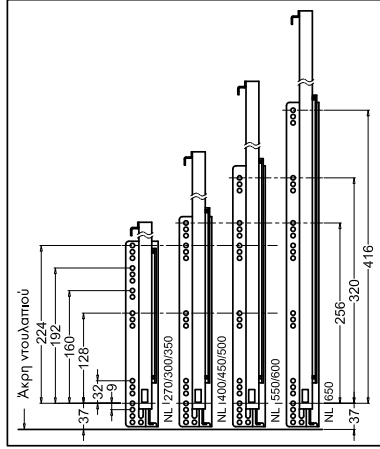

ΣΕΤ ΣΥΡΤΑΡΙΟΥ ΕΝΟΒOX SLIM H89/121/185

Διαστάσεις τοποθέτησης συρταριού (mm)

Διαστάσεις τοποθέτησης (mm)

Διαστάσεις τοποθέτησης συρταριού (mm)

Θέσεις βιδών στα πλαίσια (mm)

Εξαρτήματα

Γκρίλ	Λευκό	Ύψος x μήκος
0684 318 202	0684 320 202	89 x 350 mm
0684 318 203	0684 320 203	89 x 400 mm
0684 318 204	0684 320 204	89 x 450 mm
0684 318 205	0684 320 205	89 x 500 mm
0684 318 209	0684 320 209	121 x 350 mm
0684 318 210	0684 320 210	121 x 400 mm
0684 318 211	0684 320 211	121 x 450 mm
0684 318 212	0684 320 212	121 x 500 mm
0684 318 216	0684 320 216	185 x 350 mm
0684 318 217	0684 320 217	185 x 400 mm
0684 318 218	0684 320 218	185 x 450 mm
0684 318 219	0684 320 219	185 x 500 mm