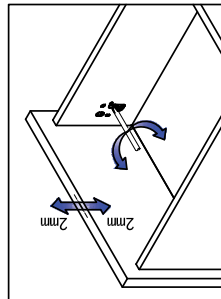

Διαστάσεις πλάτης και πάτου συρταριού (mm)

ΣΕΤ ΣΥΡΤΑΡΙΟΥ ENOBX SLIM H89/121/185

Συναρμολόγηση, αφαίρεση και ρύθμιση

Συναρμολόγηση

Συναρμολόγηση πλάτου

Συναρμολόγηση πλάτης

Συναρμολόγηση μπροστινού σπριγίματος

Συναρμολόγηση πλάτου

Συναρμολόγηση πλάτης

Συναρμολόγηση πλάτου

Συναρμολόγηση μετώπης

Συναρμολόγηση εσωτερικού καλύμματος

Συναρμολόγηση μπροστινού σπριγίματος

Συναρμολόγηση μετώπης

Συναρμολόγηση εσωτερικού καλύμματος

Ρύθμιση

Ρύθμιση επάνω/κάτω

Ρύθμιση αριστερά/δεξιά

Ρύθμιση γωνίας κλίσης προς τα μπροστά

Ρύθμιση επάνω/κάτω

Ρύθμιση αριστερά/δεξιά

Ρύθμιση γωνίας κλίσης προς τα μπροστά

Αφαίρεση