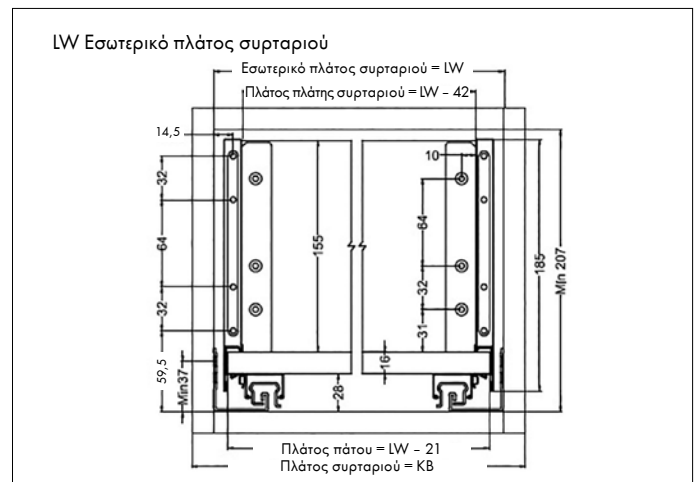

Λεπτομέρεια, πίσω βίδα για ρύθμιση της κλίσης της μετώπης του συρταριού.

Διαστάσεις της πλάτης και του πάτου του συρταριού

Διαστάσεις συναρμολόγησης και τοποθέτησης (mm)

Διαστάσεις συναρμολόγησης και τοποθέτησης (mm)

Διαστάσεις τοποθέτησης οδηγού

Διαστάσεις τοποθέτησης μετώπης

ΣΕΤ ΜΕΣΑΙΟ ΡΕΛΙ ΕΝΟΒΟΧ SLIM

Το σετ μεσαίου ρελιού ΕΝΟΒΟΧ Slim διαθέτει μοντέρνο σχεδιασμό κι αποτελεί ένα λεπτό, κομψό συρτάρι με υψηλής ποιότητας κρυμμένους οδηγούς.