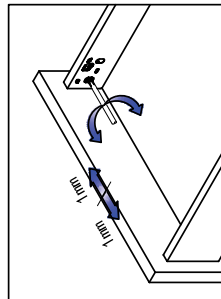

Ρύθμιση γωνίας κλίσης προς τα μπροστά

Ρύθμιση αριστερά/δεξιά