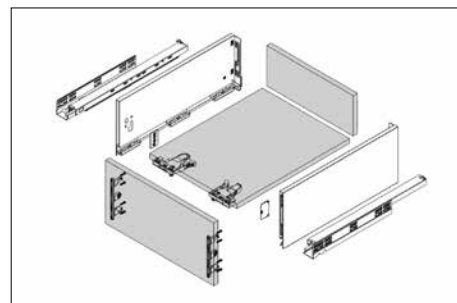

Διαστάσεις της πλάτης και του πάτου του συρταριού

Διαστάσεις συναρμολόγησης και τοποθέτησης (mm)

Διαστάσεις συναρμολόγησης και τοποθέτησης (mm)

Διαστάσεις τοποθέτησης οδηγού

Διαστάσεις τοποθέτησης μετώπης

ΣΥΡΤΑΡΙ ΕΝΟΒOX SLIM H185

Το ΕΝΟΒOX Slim διαθέτει μοντέρνο σχεδιασμό. Ένα συρτάρι που χαρακτηρίζεται από λεπτές και κομψές γραμμές, με κρυφούς οδηγούς υψηλής ποιότητας.

- Συρτάρι διπλού τοιχώματος με ίσιο εσωτερικό και εξωτερική πλευρά 90°, κάτι που παρέχει περισσότερο αποθηκευτικό χώρο.
- Πλήρες, συγχρονισμένο άνοιγμα.
- Ικανότητα φορτίου 40 kg.
- Ύψος πλαϊνού 185 mm.
- Ελάχιστο πάχος 13 mm.
- Χωρίς ορατά πλαστικά στη στερέωση πλάτης και μετώπης.
- Η στερέωση πλάτης είναι ενσωματωμένη στα πλάγια.
- Όλα τα εξαρτήματα είναι ατσάλινα, αυξάνοντας την αντοχή του συρταριού.
- Τρισδιάστατη ρύθμιση στο εσωτερικό του συρταριού.
- Προσαρμογή:
 - +/- 1 mm στα πλάγια
 - +/- 2 mm σε ύψος
 - Κλίση 4 mm της μετώπης του συρταριού.
- Δύο χρώματα: λευκό και ανθρακί.