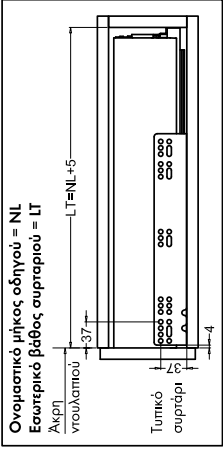

Λεπτομέρεια, πίσω βίδα για ρύθμιση της κλίσης της μετώπης του συρταριού.

Διαστάσεις της πλάτης και του πάτου του συρταριού

Διαστάσεις συναρμολόγησης και τοποθέτησης (mm)

Διαστάσεις συναρμολόγησης και τοποθέτησης (mm)

Διαστάσεις τοποθέτησης οδηγού

Διαστάσεις τοποθέτησης μετώπης

ΣΕΤ ΜΕΣΑΙΟ ΡΕΛΙ ΕΝΟΒΟΧ SLIM

Το σετ μεσαίου ρελιού ΕΝΟΒΟΧ Slim διαθέτει μοντέρνο σχεδιασμό κι αποτελεί ένα λεπτό, κομψό συρτάρι με υψηλής ποιότητας κρυμμένους οδηγούς.

- Τα ορθογώνια ρέλια είναι συμβατά με τα συρτάρια ΕΝΟΒΟΧ Η 89, Η121, ή Η185 για να επιτευχθεί μία υψηλότερη μετόπη συρταριού.

Ονομαστικό μήκος (NL)	Χρώμα	Κωδ. αρ.	Τεμ./Συσκ.
450 mm	Λευκό	0684 320 027	25
	Γκρι	0684 320 034	25
500 mm	Λευκό	0684 320 028	25
	Γκρι	0684 320 035	25

ΣΕΤ ΣΥΡΤΑΡΙΟΥ ΕΝΟΒOX SLIM H89/121/185

Διαστάσεις τοποθέτησης συρταριού (mm)

Διαστάσεις τοποθέτησης (mm)

Διαστάσεις τοποθέτησης συρταριού (mm)

Θέσεις βιδών στα πλαίσια (mm)

Εξαρτήματα

Γκρίλ	Λευκό	Ύψος x μήκος
0684 318 202	0684 320 202	89 x 350 mm
0684 318 203	0684 320 203	89 x 400 mm
0684 318 204	0684 320 204	89 x 450 mm
0684 318 205	0684 320 205	89 x 500 mm
0684 318 209	0684 320 209	121 x 350 mm
0684 318 210	0684 320 210	121 x 400 mm
0684 318 211	0684 320 211	121 x 450 mm
0684 318 212	0684 320 212	121 x 500 mm
0684 318 216	0684 320 216	185 x 350 mm
0684 318 217	0684 320 217	185 x 400 mm
0684 318 218	0684 320 218	185 x 450 mm
0684 318 219	0684 320 219	185 x 500 mm