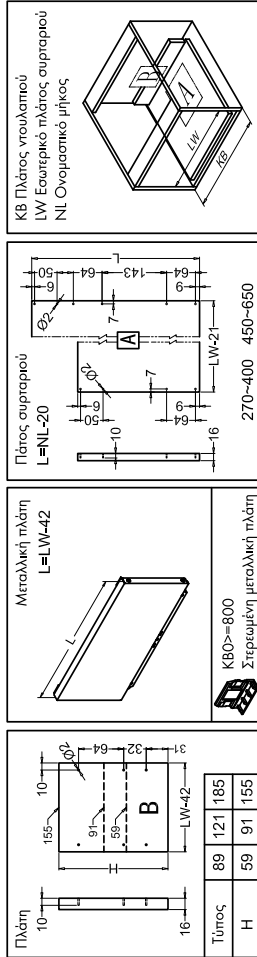

Διαστάσεις πλάτης και πάτου συρταριού (mm)