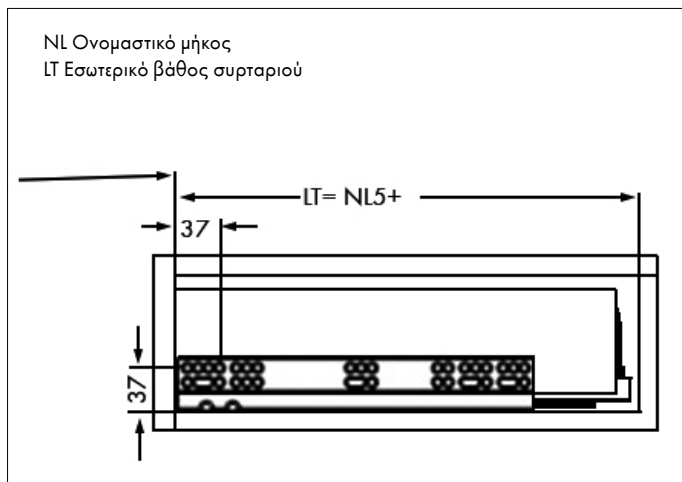

ΣΥΡΤΑΡΙ ΕΝΟΒOX SLIM H185

Το ΕΝΟΒOX Slim διαθέτει μοντέρνο σχεδιασμό. Ένα συρτάρι που χαρακτηρίζεται από λεπτές και κομψές γραμμές, με κρυφούς οδηγούς υψηλής ποιότητας.

- Συρτάρι διπλού τοιχώματος με ίσιο εσωτερικό και εξωτερική πλευρά 90°, κάτι που παρέχει περισσότερο αποθηκευτικό χώρο.
- Πλήρες, συγχρονισμένο άνοιγμα.
- Ικανότητα φορτίου 40 kg.
- Ύψος πλαϊνού 185 mm.
- Ελάχιστο πάχος 13 mm.
- Χωρίς ορατά πλαστικά στη στερέωση πλάτης και μετώπης.
- Η στερέωση πλάτης είναι ενσωματωμένη στα πλάγια.
- Όλα τα εξαρτήματα είναι ατσάλινα, αυξάνοντας την αντοχή του συρταριού.
- Τρισδιάστατη ρύθμιση στο εσωτερικό του συρταριού.
- Προσαρμογή:
 - +/- 1 mm στα πλάγια
 - +/- 2 mm σε ύψος
 - Κλίση 4 mm της μετώπης του συρταριού.
- Δύο χρώματα: λευκό και ανθρακί.

Λεπτομέρεια, πίσω βίδα για ρύθμιση της κλίσης της μετώπης του συρταριού.

Διαστάσεις της πλάτης και του πάτου του συρταριού

Διαστάσεις συναρμολόγησης και τοποθέτησης (mm)

Διαστάσεις συναρμολόγησης και τοποθέτησης (mm)