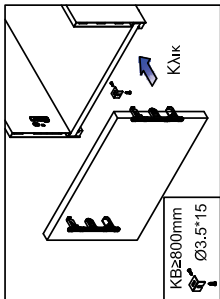

ΣΕΤ ΣΥΡΤΑΡΙΟΥ ΕΝΟΒOX SLIM H89/121/185

Διαστάσεις τοποθέτησης συρταριού (mm)

Διαστάσεις τοποθέτησης (mm)

Διαστάσεις τοποθέτησης συρταριού (mm)

Θέσεις βιδών στα πλαίσια (mm)

Εξαρτήματα

Γκρίλ	Λευκό	Ύψος x μήκος
0684 318 202	0684 320 202	89 x 350 mm
0684 318 203	0684 320 203	89 x 400 mm
0684 318 204	0684 320 204	89 x 450 mm
0684 318 205	0684 320 205	89 x 500 mm
0684 318 209	0684 320 209	121 x 350 mm
0684 318 210	0684 320 210	121 x 400 mm
0684 318 211	0684 320 211	121 x 450 mm
0684 318 212	0684 320 212	121 x 500 mm
0684 318 216	0684 320 216	185 x 350 mm
0684 318 217	0684 320 217	185 x 400 mm
0684 318 218	0684 320 218	185 x 450 mm
0684 318 219	0684 320 219	185 x 500 mm

Διαστάσεις πλάτης και πάτου συρταριού (mm)

ΣΕΤ ΣΥΡΤΑΡΙΟΥ ENOBX SLIM H89/121/185

Συναρμολόγηση, αφαίρεση και ρύθμιση

Συναρμολόγηση

Συναρμολόγηση πλάτου

Συναρμολόγηση πλάτης

Συναρμολόγηση μπροστινού σπριγίματος

Συναρμολόγηση πλάτου

Συναρμολόγηση πλάτης

Συναρμολόγηση πλάτου

Συναρμολόγηση μετώπης

Συναρμολόγηση εσωτερικού καλύμματος

Συναρμολόγηση μπροστινού σπριγίματος

Συναρμολόγηση μετώπης

Συναρμολόγηση εσωτερικού καλύμματος