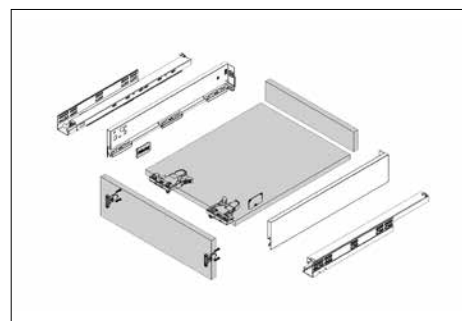

- Συρτάρι διπλού τοιχώματος με ίσιο εσωτερικό και εξωτερική πλευρά 90°, κάτι που παρέχει περισσότερο αποθηκευτικό χώρο.
- Πλήρες, συγχρονισμένο άνοιγμα.
- Ικανότητα φορτίου 40 kg.
- Ύψος πλαϊνού 89 mm.
- Ελάχιστο πάχος 13 mm.
- Χωρίς ορατά πλαστικά στη στερέωση πλάτης και μετώπης.
- Η στερέωση πλάτης είναι ενσωματωμένη στα πλάγια.
- Όλα τα εξαρτήματα είναι ατσάλινα, αυξάνοντας την αντοχή του συρταριού.
- Τρισδιάστατη ρύθμιση στο εσωτερικό του συρταριού.
- Προσαρμογή:
 - +/- 1 mm στα πλάγια
 - +/- 2 mm σε ύψος
 - Κλίση 4 mm της μετώπης του συρταριού
- Δύο φινιρίσματα: λευκό και ανθρακί.

Διαστάσεις της πλάτης και του πάτου του συρταριού

Διαστάσεις συναρμολόγησης και τοποθέτησης (mm)

Διαστάσεις συναρμολόγησης και τοποθέτησης (mm)

Διαστάσεις τοποθέτησης οδηγού

Διαστάσεις τοποθέτησης μετώπης

ΣΥΡΤΑΡΙ ΕΝΟΒΟΧ SLIM H121

Το ΕΝΟΒΟΧ Slim διαθέτει μοντέρνο σχεδιασμό. Ένα συρτάρι που χαρακτηρίζεται από λεπτές και κομψές γραμμές, με κρυφούς οδηγούς υψηλής ποιότητας.

- Συρτάρι διπλού τοιχώματος με ίσιο εσωτερικό και εξωτερική πλευρά 90°, κάτι που παρέχει περισσότερο αποθηκευτικό χώρο.
- Πλήρες, συγχρονισμένο άνοιγμα.
- Ικανότητα φορτίου 40 kg.
- Ύψος πλαινού 121 mm.
- Ελάχιστο πάχος 13 mm.
- Χωρίς ορατά πλαστικά στη στερέωση πλάτης και μετώπης.
- Η στερέωση πλάτης είναι ενσωματωμένη στα πλάγια.
- Όλα τα εξαρτήματα είναι ατσάλινα, αυξάνοντας την αντοχή του συρταριού.
- Τρισδιάστατη ρύθμιση στο εσωτερικό του συρταριού.
- Προσαρμογή:
 - +/- 1 mm στα πλάγια
 - +/- 2 mm σε ύψος
 - Κλίση 4 mm της μετώπης του συρταριού.
- Δύο χρώματα: λευκό και ανθρακί.