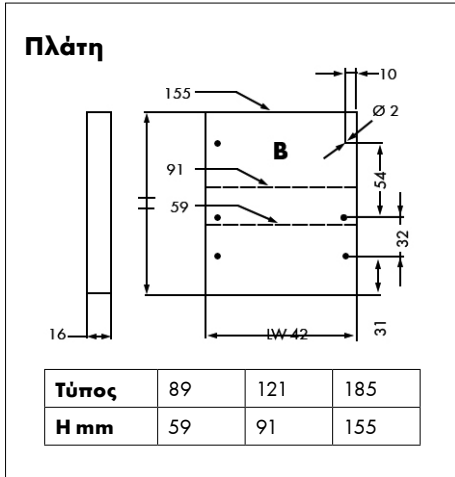

- Συρτάρι διπλού τοιχώματος με ίσιο εσωτερικό και εξωτερική πλευρά 90°, κάτι που παρέχει περισσότερο αποθηκευτικό χώρο.
- Πλήρες, συγχρονισμένο άνοιγμα.
- Ικανότητα φορτίου 40 kg.
- Ύψος πλαϊνού 89 mm.
- Ελάχιστο πάχος 13 mm.
- Χωρίς ορατά πλαστικά στη στερέωση πλάτης και μετώπης.
- Η στερέωση πλάτης είναι ενσωματωμένη στα πλάγια.
- Όλα τα εξαρτήματα είναι ατσάλινα, αυξάνοντας την αντοχή του συρταριού.
- Τρισδιάστατη ρύθμιση στο εσωτερικό του συρταριού.
- Προσαρμογή:
 - +/- 1 mm στα πλάγια
 - +/- 2 mm σε ύψος
 - Κλίση 4 mm της μετώπης του συρταριού
- Δύο φινιρίσματα: λευκό και ανθρακί.

Διαστάσεις της πλάτης και του πάτου του συρταριού

Διαστάσεις συναρμολόγησης και τοποθέτησης (mm)

Διαστάσεις συναρμολόγησης και τοποθέτησης (mm)

Διαστάσεις τοποθέτησης οδηγού

Διαστάσεις τοποθέτησης μετώπης