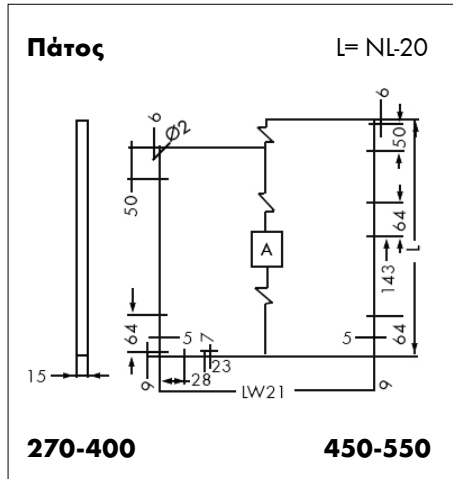

Διαστάσεις της πλάτης και του πάτου του συρταριού